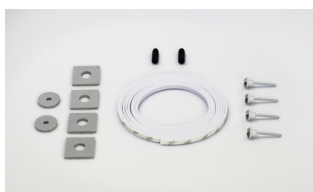

Armoire haute

Set d'isolation phonique

- 1 ruban en caoutchouc autocollant
- 2 douilles en caoutchouc
- 6 supports en caoutchouc autocollants
- 4 vis avec gaines en caoutchouc

Pos.	N° d'article	Quantité
____	30.3080	set