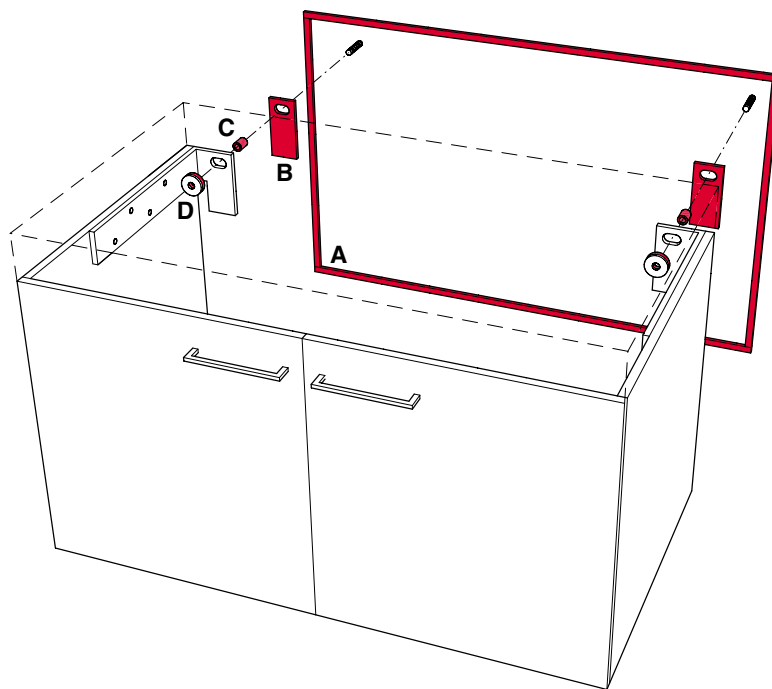

## Description de produit

**Set d'isolation phonique pour meubles de salle de bains**  
**Meubles sous-lavabo, armoires à glace et armoires hautes**

**Situation initiale**

Les bruits liés à l'utilisation de meubles de salle de bains et d'armoires à glace sont générés par l'actionnement des portes et tiroirs et la manipulation d'objets durs comme des verres à dents ou des flacons de parfum. Dans le cas des meubles sous-lavabo, les bruits proviennent en outre du remplissage et du vidage de l'eau. Ce bruit solide est transmis aux unités d'utilisation voisines si aucune mesure d'insonorisation n'est prise.

**Isolation phonique**

Pour réduire les transmissions de bruit, l'ensemble des meubles de salle de bains doivent être montés avec les composants d'isolation séparément du corps de bâtiment.

**Qualité**

Les composants d'isolation sont en caoutchouc à l'élasticité durable, dureté 45° en shore A. Le ruban en caoutchouc est blanc et sa compatibilité avec le matériau de jointoiement a été testée. Les rondelles d'isolation sont en acier zingué avec caoutchouc survulcanisé.

**Montage**

Les meubles de salle de bains sont fixés avec des sets différents suivant la fonction et la dimension.

**Contenu de la livraison**

Ruban en caoutchouc autocollant A  
Supports en caoutchouc autocollants B  
Gaines en caoutchouc C  
Rondelles avec protection en caoutchouc D  
Instructions de montage

#### Meuble de salle de bain avec élément inférieur: jusqu'à 120 cm

Set d'isolation phonique

- 1 ruban en caoutchouc autocollant
- 2 gaines en caoutchouc
- 2 rondelles avec protection en caoutchouc
- 4 vis avec gaines en caoutchouc
- 4 supports en caoutchouc autocollants